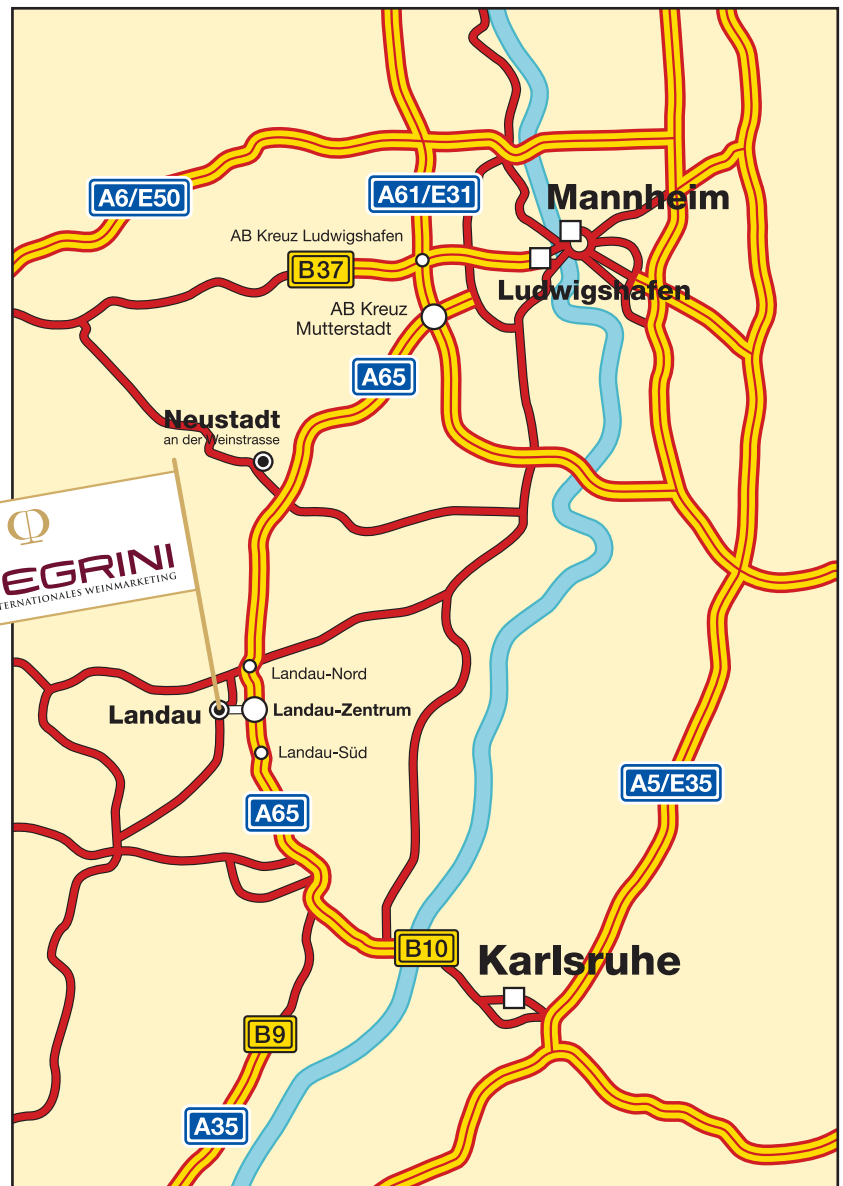

IHR BESUCH BEI UNS – ANFAHRTSPLAN

- aus nördlicher Richtung auf der **A61 am Autobahnkreuz Mutterstadt auf die A65** in Richtung Neustadt/Weinstrasse Landau/Pfalz abfahren
- aus Karlsruhe A65 in Richtung Landau/Pfalz
- Autobahnausfahrt **Landau-Zentrum**, links halten Richtung Landau
- der Strasse nach Landau über die Eisenbahnbrücke folgen
- dann an der Ampel **geradeaus** (Rheinstrasse)
- die **3. Querstrasse** scharf rechts in den Ostring einbiegen

Anfahrtsplan Autobahn

Ostring 29, Landau

- Sie finden uns auf der rechten Seite im **Ostring 29**, Erdgeschoss
- **Parkmöglichkeit** im Innenhof (Ostring 29)

Anfahrtsplan Landau

Stephan Pellegrini GmbH
 Ostring 29 · 76829 Landau
 Tel. 06341/14 10-0 · Fax -14
 www.pellegrini.de