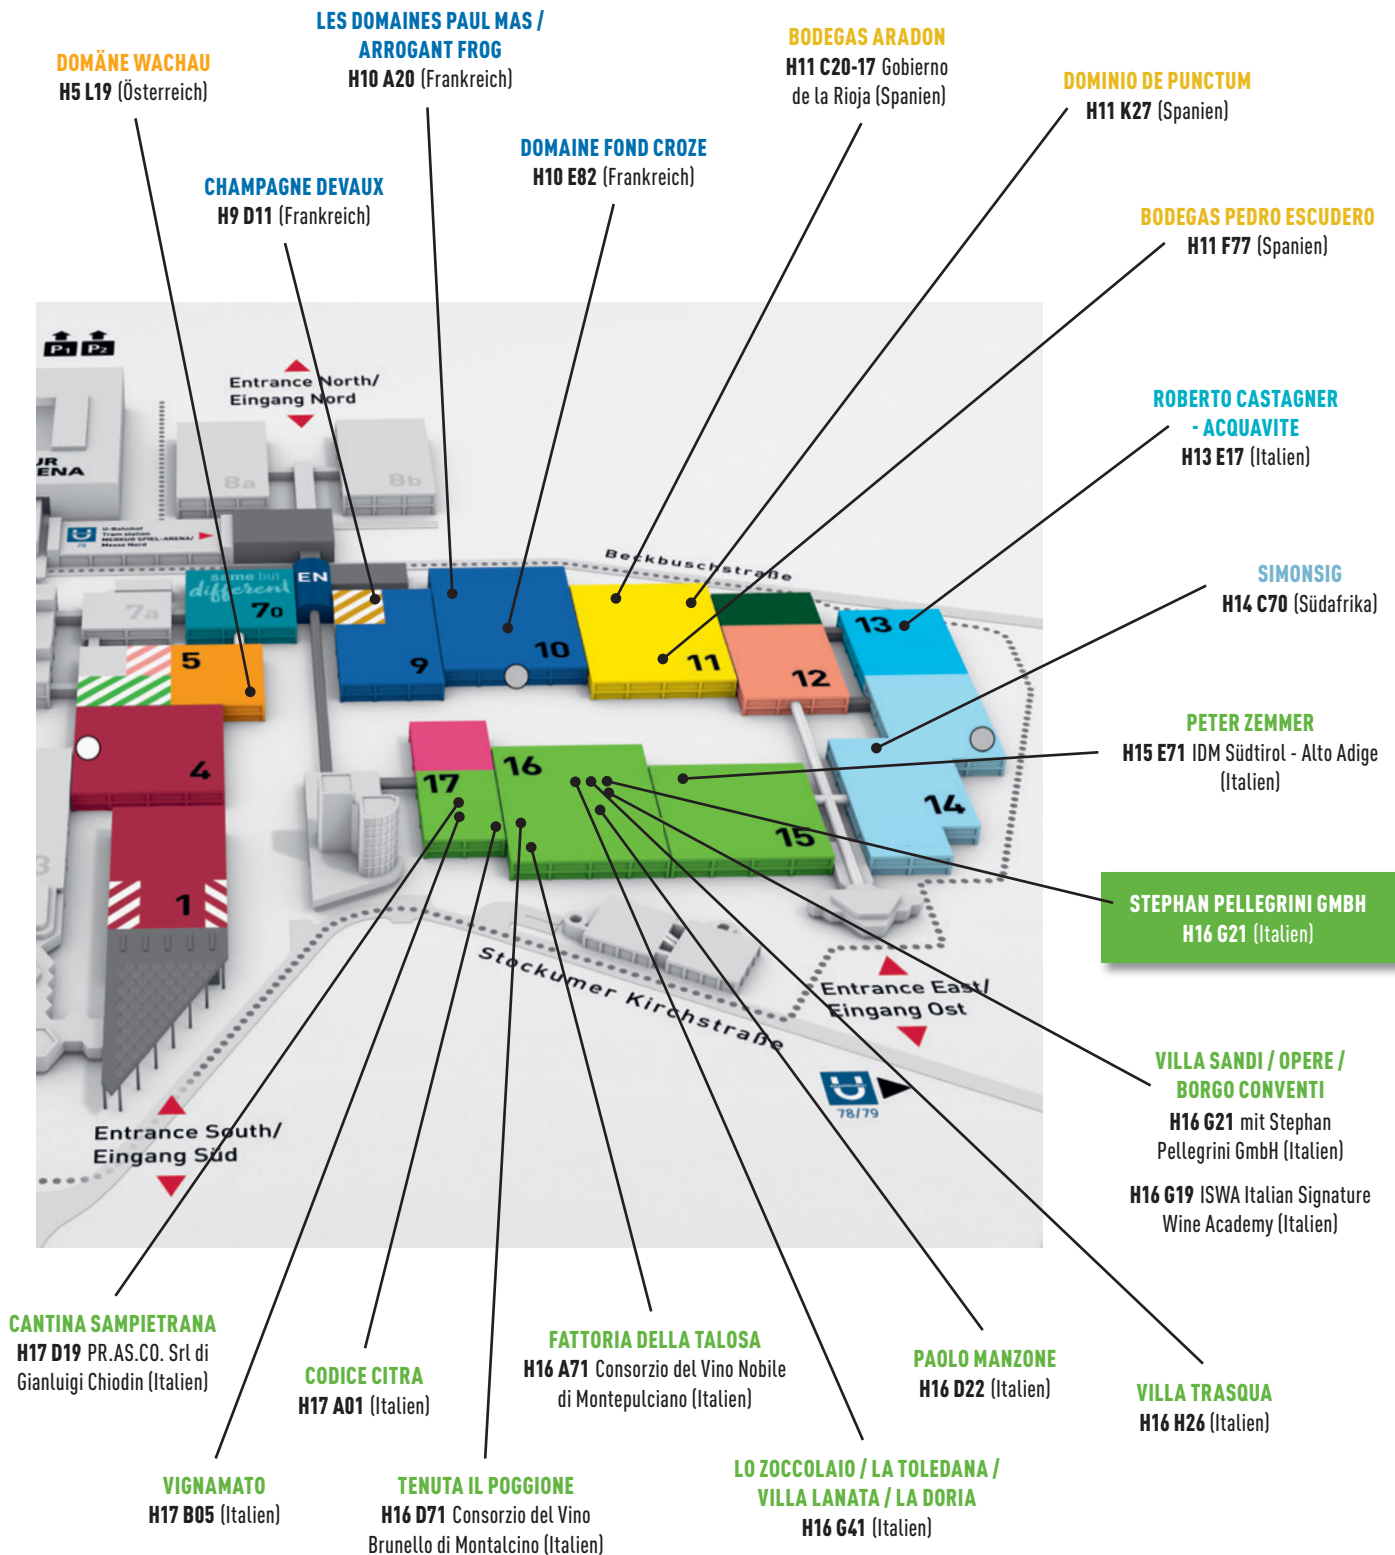

PELLEGRINI PARTNER AUF DER PROWEIN 2023

- 1 4 Deutschland/Germany
- 5 Österreich/Austria
- 9 10 Frankreich/France
- 11 Spanien/Spain
- 12 Portugal/Portugal
- 12 Europa/Europe

- 13 Spirituosen/Spirits
- 13 Neue Welt/New World (i.a. Argentina, Chile, Uruguay)
- 14 Neue Welt/New World (i.a. Australia, New Zealand, South Africa, USA)
- 15 16 17 Italien/Italy
- 17 Griechenland/Greece

- World of zero
- Tasting Area by MUNDUS VINI
- 4 urban gastronomy
- 5 Bioweine/Organic Wines
- 5 Packaging & Design
- 70 *same but different*
- 9 Champagne Lounge
- 10 13 Forum